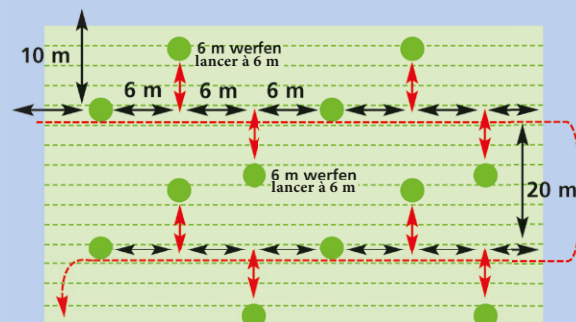

Schéma de répartition:

100 **TrichoSphères Omya** par lâcher et par ha de maïs.

Top: en plus des livraisons des trichogrammes, nous proposons également **l'application par drone**. Commandez les TrichoSphères directement chez notre partenaire: www.trichonline.ch.

BIO