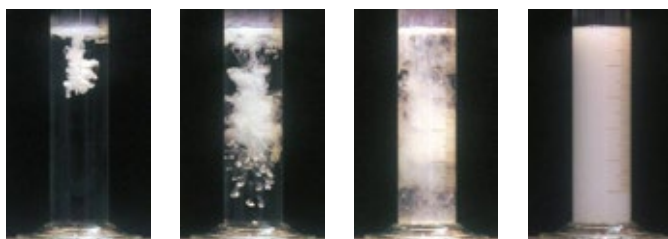

0 seconde

5 secondes

10 secondes

60 secondes

LE PLUS CURATIF

L'effet curatif de **Dominator** est supérieur! Dominator parvient encore à stopper le mildiou, lors d'une application réalisée 2 à 3 jours après l'infection.

Profil du produit	
Matières actives	Initium® (300 g/l) + Diméthomorphe (225 g/l)
Formulation	SC (suspension concentrée)
Spectre d'efficacité	Mildiou
Dosage	0,8-1,6 l/ha
Mode d'action	Préventif et curatif
Nombre d'application	Max. 2 traitements par parcelle et par année
Période d'application	Pré-floraison jusqu'à fermeture des grappes
Emballages	1 L et 5 L

Marque enregistrée de Omya (Suisse) SA. Utilisez les produits phytosanitaires avec précaution. Avant toute utilisation, lisez l'étiquette et les informations sur le produit.

Omya (Suisse) SA Agro Industriestrasse 33, 4665 Oftringen, Commandes 062 789 23 41, Service technique 062 789 23 34, www.omya-agro.ch